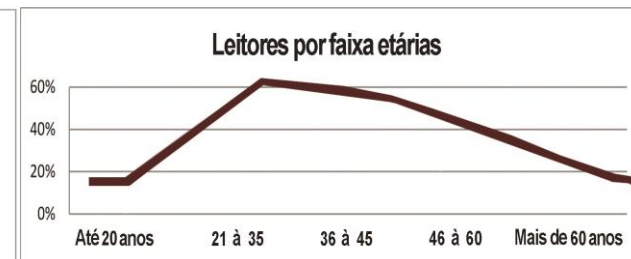

Área de atuação dos assinantes SegNews

- Associações de classe
- Assessorias comerciais
- Aeroportos
- Condomínios / Administradores
- Consultorias
- Construção civil
- Gestão de risco
- Hospitais
- Indústria
- Instituições de ensino
- Instituições financeiras
- Logística
- Órgãos públicos
- Seguradoras
- Shopping Center
- Portos
- Transporte
- Tecnologia da Informação