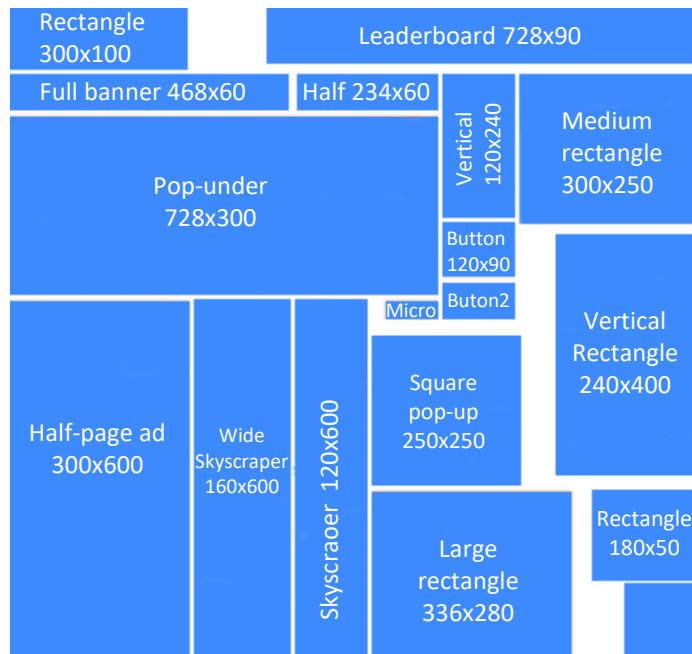

## Formato e distribuição

Modelo: Berliner (25,5x35,0cm)  
 Tiragem: 15 mil exemplares  
 Periodicidade: semanal  
 4x4 cores – papel couché

## Banner/Formato

Banner	Formato	Investimento
Pop-under extensivo	728x300	R\$ 3.650,00
Medium-rectangle	300x250	R\$ 2.500,00
Half-page	300x600	R\$ 3.100,00
Leader Board	728x90	R\$ 2.200,00
Rectangle	300x100	R\$ 1.200,00

## Anúncio/Formato

Anúncio	Formato	Investimento/edição
4ª Capa	24,6x36cm	R\$ 7.600,00
3ª Capa	24,6x36cm	R\$ 7.200,00
Pág. Dupla	49,40x36cm	R\$ 13.100,00
1 Página	24,6x36cm	R\$ 5.950,00
Rouba Pág.	19,6x 26cm	R\$ 4.750,00
2/3 Página	14,5x36cm	R\$ 3.650,00
1/3 Página	9,5x36cm	R\$ 2.350,00
½ Página	24,6x18cm	R\$ 3.350,00
¼ Página	12x18cm	R\$ 2.550,00
Rodapé	24,6x6cm	R\$ 2.150,00
<u>Trimestral</u>	12 edições	5 % desconto
<u>Semestral</u>	26 edições	10 % desconto
<u>Anual</u>	52 edições	20 % desconto