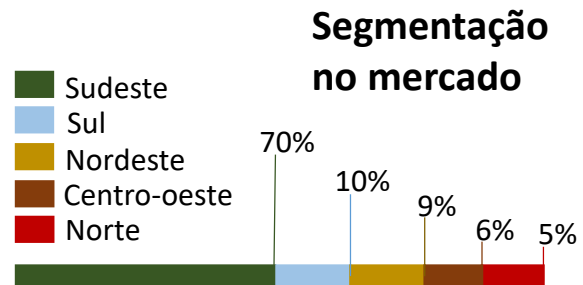

Perfil do leitor

Consumidores de produtos de segurança: diretores dos setores empresarial, industrial, político e financeiro, instituições de ensino, condomínios, além do mercado de seguro e profissionais do setor (associações e sindicatos).