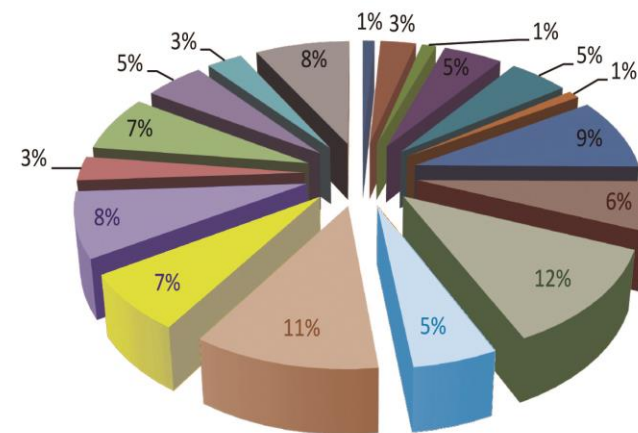

Área de atuação dos assinantes SegNews

- Associações de classe
- Assessorias comerciais
- Aeroportos
- Condomínios / Administradores
- Consultorias
- Construção civil
- Gestão de risco
- Hospitais
- Indústria
- Instituições de ensino
- Instituições financeiras
- Logística
- Órgãos públicos
- Seguradoras
- Shopping Center
- Portos
- Transporte
- Tecnologia da Informação