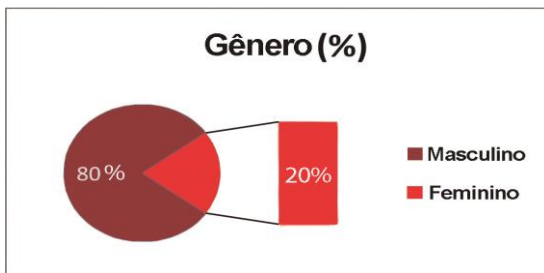

Perfil do leitor

Consumidores de produtos de segurança: diretores dos setores empresarial, industrial, político e financeiro, instituições de ensino, condomínios, além do mercado de seguro e profissionais do setor (associações e sindicatos).